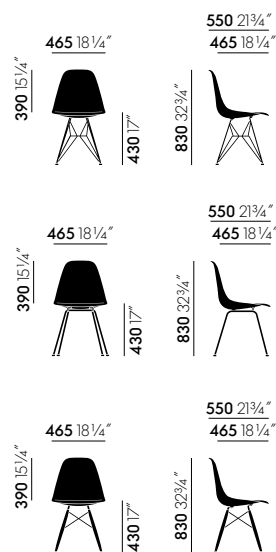

# Eames Fiberglass Chairs

Charles & Ray Eames, 1950

vitra.

Dimensions déterminées selon EN 1335-1

**Coque d'assise :** polyester teinté, renforcé de fibre de verre.

DSR	Code	hors TVA en CHF	TVA incluse en CHF
<b>piètement tour eiffel en fils d'acier, non empilable</b>	<b>440 400 00</b>		
sans rembourrage			
Base chrome-plated		584,96	<b>630,00</b>
Base coated		584,96	<b>630,00</b>
DSX	Code	hors TVA en CHF	TVA incluse en CHF
<b>piètement à quatre pieds en tube d'acier, non empilable</b>	<b>440 410 00</b>		
sans rembourrage			
Base chrome-plated		547,82	<b>590,00</b>
Base coated		547,82	<b>590,00</b>
DSW	Code	hors TVA en CHF	TVA incluse en CHF
<b>piètement en fil d'acier et bois avec croisillons, non empilable</b>	<b>440 405 00</b>		
sans rembourrage			
base maple		710,31	<b>765,00</b>
base ash		742,90	<b>800,00</b>

Coque de l'assise	Piètement DSW	Piètement DSR	Piètement DSX	Patin
01 Eames parchment	02 érable nuance de jaune	01 chromé brillant	01 chromé brillant	04 basic dark pour moquette
02 Eames navy blue	30 érable noir	30 basic dark finition époxy (lisse)	30 basic dark finition époxy (lisse)	05 feutre basic dark pour sol dur
03 Eames red orange	65 frêne ton miel			14 blancs pour moquette
04 Eames elephant hide grey	95 érable foncé			15 feutre blancs pour sol dur
05 Eames sea foam green				
06 Eames raw umber				